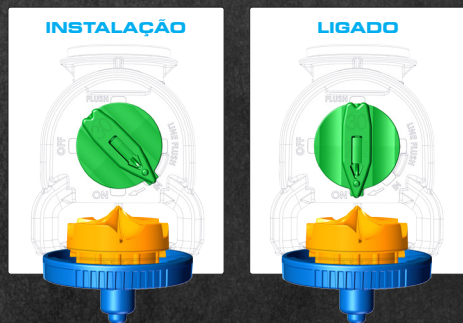

SÉRIE 3030

Bocais 3NV com múltiplas funções
PRESSIONE, GIRE E CLIQUE

Importante! Não deixe o bocal na posição de desligado em condições de frios extremos.

Como componente chave da série 3030 está o novo Bocal 3NV. Produzido com a acurada precisão da linha 3TN, este inovador bocal giratório combina múltiplas funções, desta forma você poderá gerenciar o sistema nos mínimos detalhes.

- » Troca rápida: empurre e vire, e você ouvirá um “click”.
- » Mola em aço inoxidável para um posicionamento preciso e seguro.
- » Abrange toda a variedade de bocais, usando a mesma numeração e taxas de pressão dos Bocais da Série 3TN.
- » Mesmo código de cores que os 3TN, porém, os bocais de tamanhos ímpares possuem as bordas onduladas resistentes ao tempo.